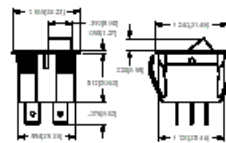

Qty	Description	Your Bid
------------	--------------------	-----------------

11,200pcs	V-Series Contura Sealed Rocker Switch P/N: V63A000 (20A/125V – 10A/250V) Mfg: Carling Switch Technologies	
-----------	---	--

2,000pcs	A-Series Hydraulic/Magnetic circuit breakers P/N: AB2-B0-24-630-1D1-C (2pole) Mfg: Carling Switch Technologies	
----------	--	--

11,200pcs	TLG-Series Mini Tippette snap-in Rocker Switch P/N: TLGH-DR-TA201-TB-B/250N Mfg: Carling Switch Technologies	
-----------	--	--